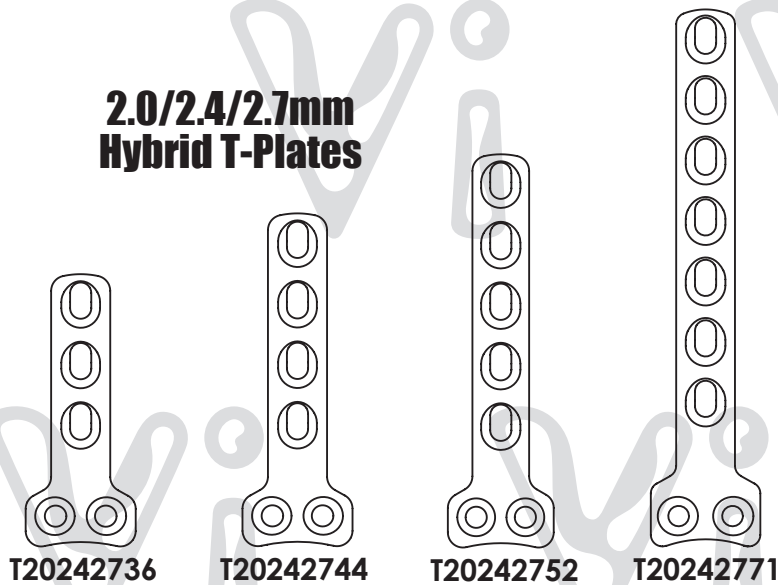

1.5mm T-Plates

2.0mm T-Plates

2.0/2.4/2.7mm Hybrid T-Plates

2.4mm and 2.7mm T-Plates

Tapered profile

2.7mm T-Plates

3.5mm T-Plates

2.7/3.5mm Hybrid T-Plates

Hybrid Anatomical T-Plates