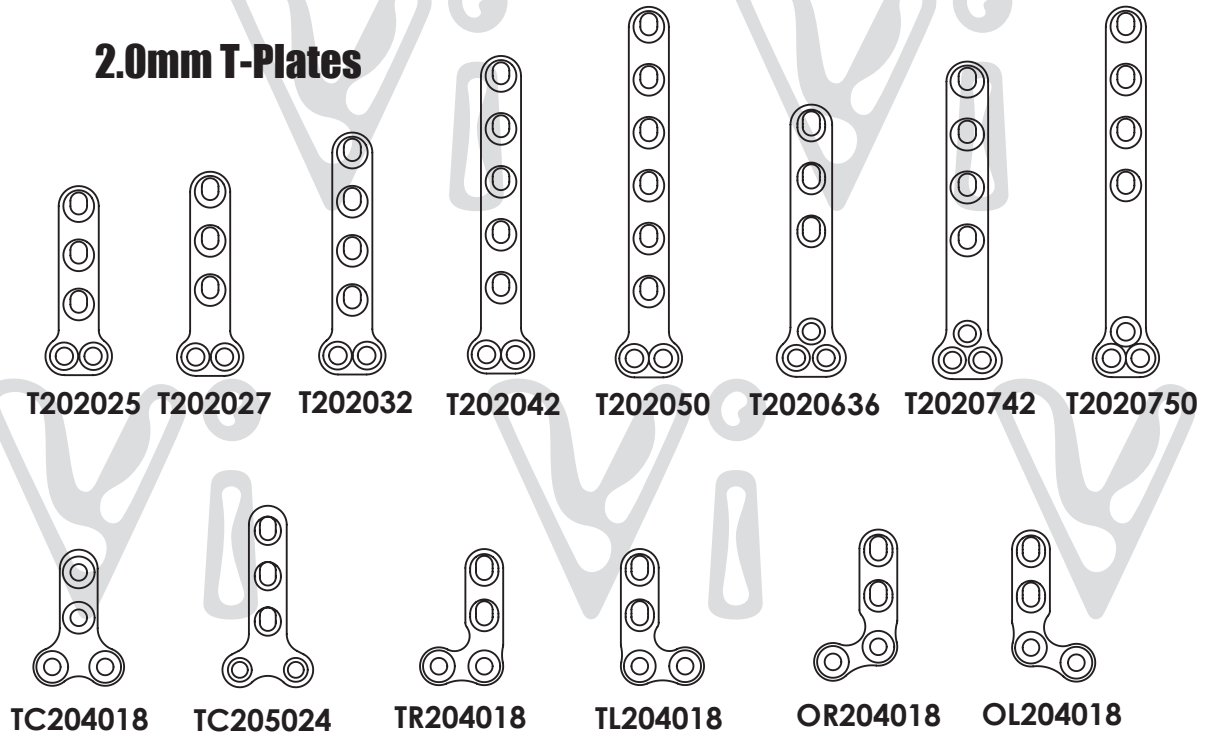

1.5mm T-Plates

2.0mm T-Plates

2.0/2.4/2.7mm Hybrid T-Plates

2.4mm and 2.7mm T-Plates

Tapered profile

2.7mm T-Plates

3.5mm T-Plates

2.7/3.5mm Hybrid T-Plates

Hybrid Anatomical T-Plates