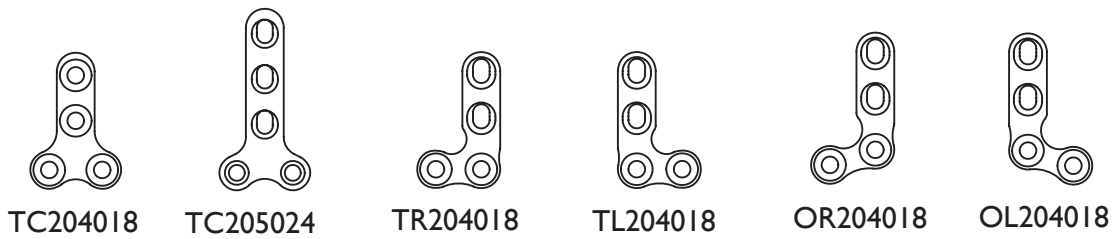

2.0mm T-Plates