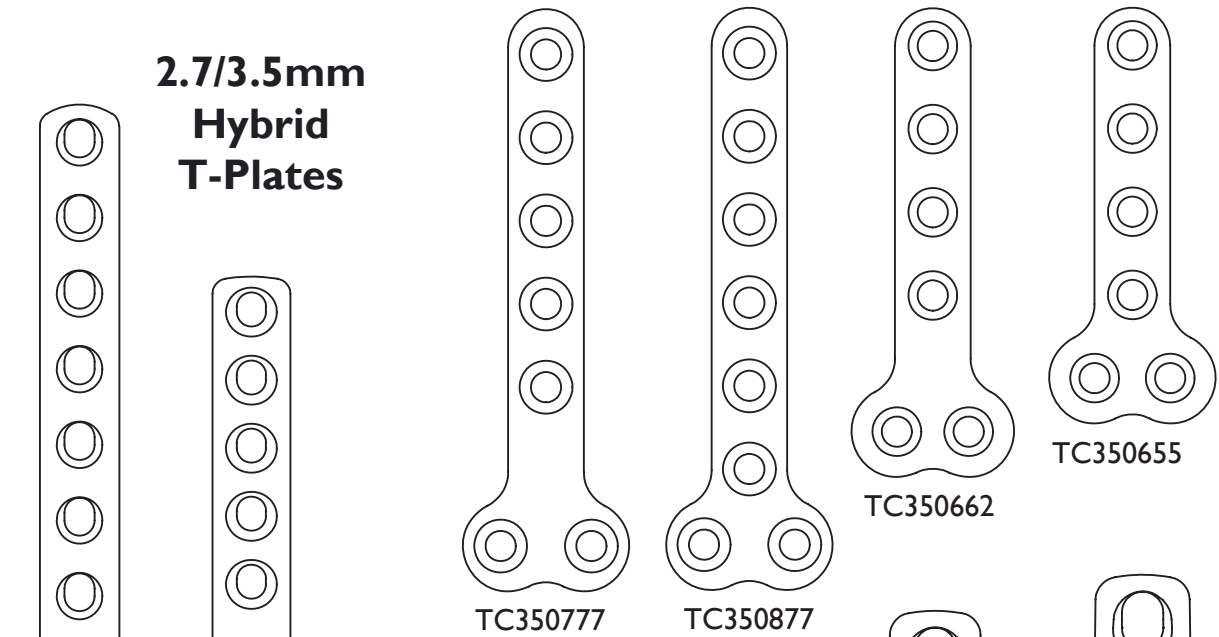

3.5mm T-Plates